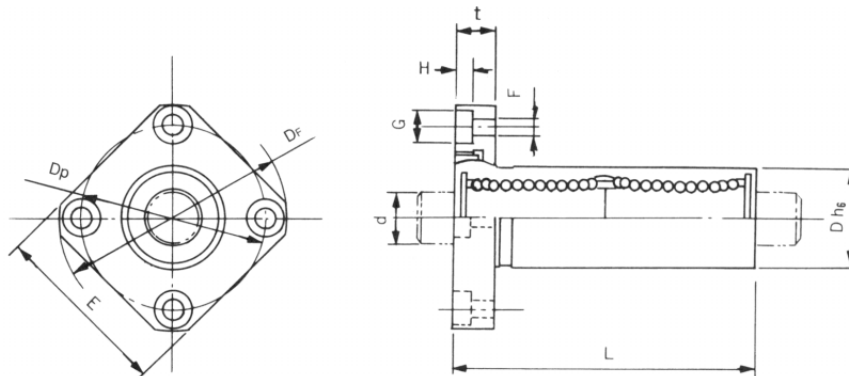

球面角フランジダブル型 KTSBWシリーズ Self-Aligning Square Flange Double Type KTSBW Series

軸径(mm)	型 式	主 要 寸 法 (mm)										偏 心 (MAX) (μm)	基本定格荷重	
		d	D	L	DF	E	t	Dp	F	G	H		C k9f	C0 k9
10	KTSBW-10UU	10	19	56	43	34	8	34.5	3.4	6.5	3.3	15	60	112
12	KTSBW-12UU	12	21	58	48	37	9	39	4.5	7.5	4.3		67	122
13	KTSBW-13UU	13	23	62	48	37	9.5	39	4.5	7.5	4.3		83	160
16	KTSBW-16UU	16	28	70	54	42	11	44	4.5	7.5	4.3		125	240
20	KTSBW-20UU	20	32	80	62	50	12	51	5.5	9	5.3	20	143	280
25	KTSBW-25UU	25	40	112	74	58	13	62	5.5	9	5.3		159	320
30	KTSBW-30UU	30	45	123	82	64	14	67	6.6	11	6.5		254	560
35	KTSBW-35UU	35	52	135	96	75	15	81	6.6	11	6.5	25	270	640
40	KTSBW-40UU	40	60	154	108	85	16	90	9	14	8.5		350	820
50	KTSBW-50UU	50	80	193	134	106	20	115	9	14	8.5		620	1,620