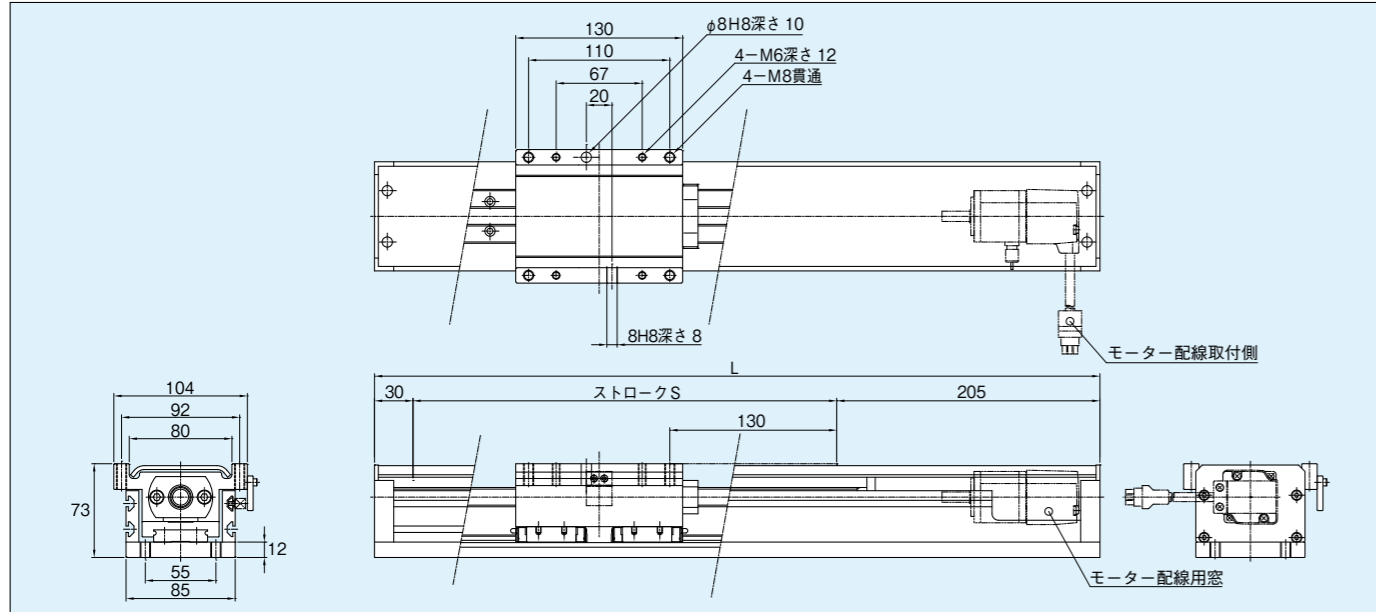

標準タイプ位置決め電動アクチュエーター

TCA シリーズ

仕様

TCA	単位	50W出力時	100W出力時
定格速度	mm/s	1000	1000
最高速度	mm/s	ストローク ~300mm	1500
		ストローク ~400mm	1500
		ストローク ~500mm	1200
		ストローク ~600mm	1000
		ストローク ~700mm	800
定格推力	N	40	80
最大推力	N	161	322
最大加速度	G	0.3	0.3
水平可搬質量	kg	10	30
ボールネジ軸径	mm	15	15
ボールネジリード	mm	20	20
モーター定格トルク	N.m	0.159	0.319
繰返し位置決め精度	mm	±0.01	±0.01
質量	kg	13.5/600ST	13.5/600ST

呼び番号例

ローコスト位置決め電動アクチュエーター

TCA-E シリーズ

仕様

TCA-E	単位	50W出力時	100W出力時
定格速度	mm/s	600	600
最高速度	mm/s	ストローク ~300mm	1000
		ストローク ~400mm	800
		ストローク ~500mm	800
		ストローク ~600mm	680
		ストローク ~700mm	680
定格推力	N	67	134
最大推力	N	201	398
最大加速度	G	0.3	0.3
水平可搬質量	kg	8	16
ボールネジ軸径	mm	12	12
ボールネジリード	mm	12	12
モーター定格トルク	N.m	0.159	0.319
繰返し位置決め精度	mm	±0.01	±0.01
質量	kg	6.5/700ST	6.5/700ST