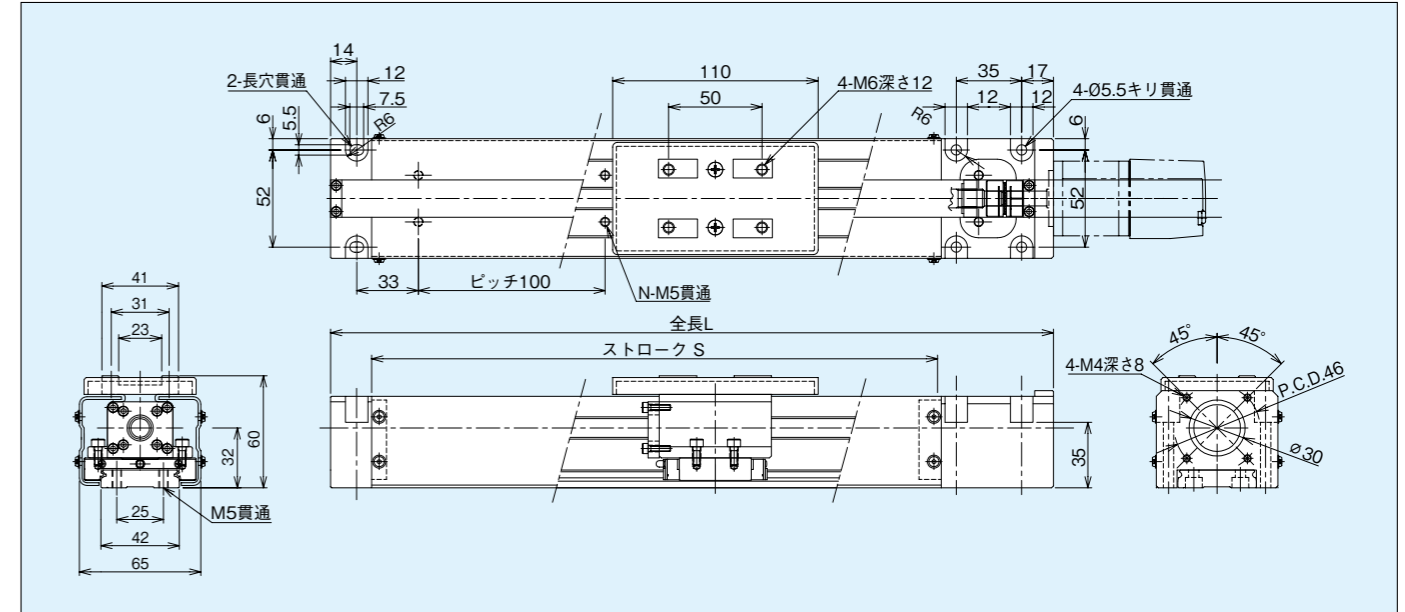

標準タイプ位置決め電動アクチュエーター

TCA シリーズ

仕様

TCA	単位	50W出力時	100W出力時
定格速度	mm/s	1000	1000
最高速度	mm/s	ストローク ~300mm	1500
		ストローク ~400mm	1500
		ストローク ~500mm	1200
		ストローク ~600mm	1000
		ストローク ~700mm	800
定格推力	N	40	80
最大推力	N	161	322
最大加速度	G	0.3	0.3
水平可搬質量	kg	10	30
ボールネジ軸径	mm	15	15
ボールネジリード	mm	20	20
モーター定格トルク	N.m	0.159	0.319
繰返し位置決め精度	mm	±0.01	±0.01
質量	kg	13.5/600ST	13.5/600ST

呼び番号例

ローコスト位置決め電動アクチュエーター

TCA-E シリーズ

仕様

TCA-E	単位	50W出力時	100W出力時
定格速度	mm/s	600	600
最高速度	mm/s	ストローク ~300mm	1000
		ストローク ~400mm	800
		ストローク ~500mm	800
		ストローク ~600mm	680
		ストローク ~700mm	680
定格推力	N	67	134
最大推力	N	201	398
最大加速度	G	0.3	0.3
水平可搬質量	kg	8	16
ボールネジ軸径	mm	12	12
ボールネジリード	mm	12	12
モーター定格トルク	N.m	0.159	0.319
繰返し位置決め精度	mm	±0.01	±0.01
質量	kg	6.5/700ST	6.5/700ST