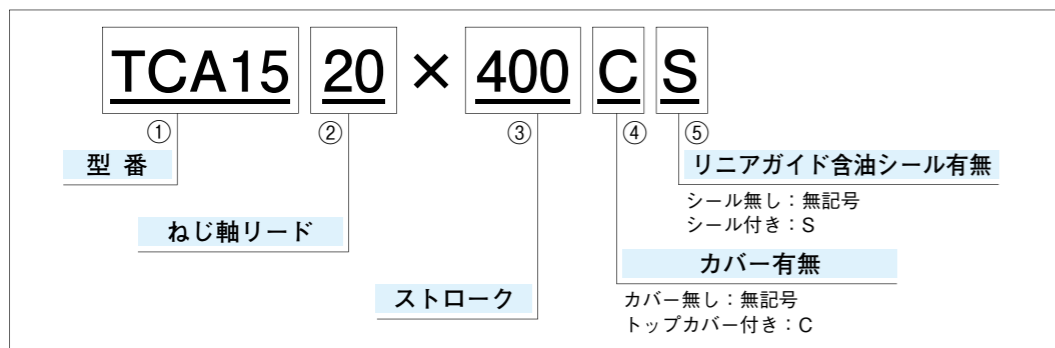

標準タイプ位置決め電動アクチュエーター

TCA シリーズ

仕様

TCA	単位	50W出力時	100W出力時
定格速度	mm/s	1000	1000
最高速度	mm/s	ストローク ~300mm	1500
		ストローク ~400mm	1500
		ストローク ~500mm	1200
		ストローク ~600mm	1000
		ストローク ~700mm	800
定格推力	N	40	80
最大推力	N	161	322
最大加速度	G	0.3	0.3
水平可搬質量	kg	10	30
ボールネジ軸径	mm	15	15
ボールネジリード	mm	20	20
モーター定格トルク	N.m	0.159	0.319
繰返し位置決め精度	mm	±0.01	±0.01
質量	kg	13.5/600ST	13.5/600ST

呼び番号例

ローコスト位置決め電動アクチュエーター

TCA-E シリーズ

仕様

TCA-E	単位	50W出力時	100W出力時
定格速度	mm/s	600	600
最高速度	mm/s	ストローク ~300mm	1000
		ストローク ~400mm	800
		ストローク ~500mm	800
		ストローク ~600mm	680
		ストローク ~700mm	680
定格推力	N	67	134
最大推力	N	201	398
最大加速度	G	0.3	0.3
水平可搬質量	kg	8	16
ボールネジ軸径	mm	12	12
ボールネジリード	mm	12	12
モーター定格トルク	N.m	0.159	0.319
繰返し位置決め精度	mm	±0.01	±0.01
質量	kg	6.5/700ST	6.5/700ST