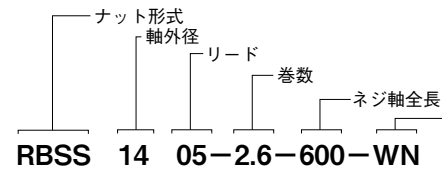

■コンパクトサイズ転造ボールネジ RBSSシリーズ

単位：mm

呼び型番	ねじ軸		リード ℓ	巻方向	鋼球径 d	有効巻数 m	軸方向すきま
	外径 D	谷底径 d_i					
RBSS0805-2.7	8	6.6	5	右	1.588	2.7	0.10
RBSS1003-3.6	10	7.8	3	右	2.381	3.6	0.10
RBSS1004-2.5	10	7.8	4	右	2.381	2.5	0.10
RBSS1006-2.7	10	7.8	6	右	2.381	2.7	0.10
RBSS1010-1.7	10	7.8	10	右	2.381	1.7	0.10
RBSS1204-2.5	12	10.1	4	右	2.381	2.5	0.10
RBSS1210-1.6	12	9.5	10	右	3.175	1.6	0.10
RBSS1404-3.6	14	11.5	4	右	2.778	3.6	0.10
RBSS1405-2.6	14	11.2	5	右	3.175	2.6	0.10
RBSS1505-2.5	15	12.5	5	右	3.175	2.5	0.10
RBSS1510-2.5	15	12.2	10	右	3.175	2.5	0.10
RBSS1520-1.6	15	12.2	20	右	3.175	1.6	0.10
RBSS1605-2.6	16	13.4	5	右	3.175	2.6	0.10
RBSS1808-3.6	18	14.4	8	右	4.763	3.6	0.10
RBSS2005-2.6	20	17.2	5	右	3.175	2.6	0.10
RBSS2010-2.6	20	16.6	10	右	4.763	2.6	0.15
RBSS2020-2.6	20	17.5	20	右	3.175	2.6	0.10
RBSS2504-5.0	25	22.8	4	右	2.381	5.0	0.10
RBSS2505-2.6	25	22.2	5	右	3.175	2.6	0.10
RBSS2510-5.3	25	20.2	10	右	6.350	5.3	0.20
RBSS2806-2.6	28	25.7	6	右	3.175	2.6	0.10
RBSS2806-5.3	28	25.7	6	右	3.175	5.3	0.10
RBSS3210-2.6	32	27.1	10	右	6.350	2.6	0.20
RBSS3210-5.3	32	27.1	10	右	6.350	5.3	0.20
RBSS3610-2.6	36	30.5	10	右	6.350	2.6	0.17
RBSS3610-5.3	36	30.5	10	右	6.350	5.3	0.17