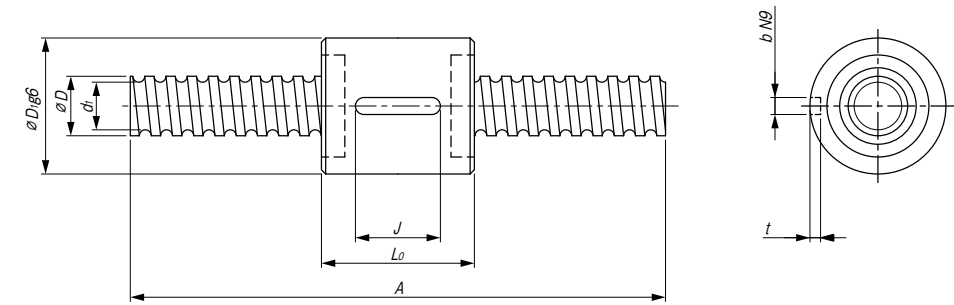

■コンパクトサイズ転造ボールネジ RBSSシリーズ

単位：mm

呼び型番	ねじ軸		リード ℓ	巻方向	鋼球径 d	有効巻数 m	軸方向すきま
	外径 D	谷底径 d _i					
RBSS0805-2.7	8	6.6	5	右	1.588	2.7	0.10
RBSS1003-3.6	10	7.8	3	右	2.381	3.6	0.10
RBSS1004-2.5	10	7.8	4	右	2.381	2.5	0.10
RBSS1006-2.7	10	7.8	6	右	2.381	2.7	0.10
RBSS1010-1.7	10	7.8	10	右	2.381	1.7	0.10
RBSS1204-2.5	12	10.1	4	右	2.381	2.5	0.10
RBSS1210-1.6	12	9.5	10	右	3.175	1.6	0.10
RBSS1404-3.6	14	11.5	4	右	2.778	3.6	0.10
RBSS1405-2.6	14	11.2	5	右	3.175	2.6	0.10
RBSS1505-2.5	15	12.5	5	右	3.175	2.5	0.10
RBSS1510-2.5	15	12.2	10	右	3.175	2.5	0.10
RBSS1520-1.6	15	12.2	20	右	3.175	1.6	0.10
RBSS1605-2.6	16	13.4	5	右	3.175	2.6	0.10
RBSS1808-3.6	18	14.4	8	右	4.763	3.6	0.10
RBSS2005-2.6	20	17.2	5	右	3.175	2.6	0.10
RBSS2010-2.6	20	16.6	10	右	4.763	2.6	0.15
RBSS2020-2.6	20	17.5	20	右	3.175	2.6	0.10
RBSS2504-5.0	25	22.8	4	右	2.381	5.0	0.10
RBSS2505-2.6	25	22.2	5	右	3.175	2.6	0.10
RBSS2510-5.3	25	20.2	10	右	6.350	5.3	0.20
RBSS2806-2.6	28	25.7	6	右	3.175	2.6	0.10
RBSS2806-5.3	28	25.7	6	右	3.175	5.3	0.10
RBSS3210-2.6	32	27.1	10	右	6.350	2.6	0.20
RBSS3210-5.3	32	27.1	10	右	6.350	5.3	0.20
RBSS3610-2.6	36	30.5	10	右	6.350	2.6	0.17
RBSS3610-5.3	36	30.5	10	右	6.350	5.3	0.17

ナット寸法					基本定格荷重 (N)		標準軸長 A
外径 D _i	全長 L _o	キー溝長 J	キー溝幅 b	キー溝深 t	動定格 C _a	静定格 C _o	
18	28	10	3	1.8	1850	3000	500
26	35	10	3	1.8	3700	5700	600
26	34	10	3	1.8	2300	4800	
26	36	10	3	1.8	2750	4900	1000
28	38	10	3	1.8	2100	3100	
30	35	10	3	1.8	3760	6310	1000
30	44	10	3	1.8	3850	5900	
31	35	20	4	2.5	5480	11466	1500
32	36	20	4	2.5	4990	11270	
34	40	20	4	2.5	5100	10500	2000
34	52	20	4	2.5	6900	12500	
34	57	20	4	2.5	4400	7900	2000
34	36	20	5	3.0	5390	13230	
50	56	32	6	3.5	13030	30960	1500
40	36	20	5	3.0	5970	16170	2000
52	58	32	6	3.5	10580	24990	
39	78	20	5	3.0	6200	14700	2000
46	48	20	5	3.0	8700	24000	
43	36	20	5	3.0	6660	20580	2000
60	94	50	8	4.0	31160	83300	
50	60	20	6	3.5	6950	23030	2000
50	94	32	6	3.5	12740	46550	
67	64	32	8	4.0	19690	53410	2000
67	94	50	8	4.0	35960	107310	
70	64	32	8	4.0	20770	59780	2000
70	94	50	8	4.0	37730	118580	